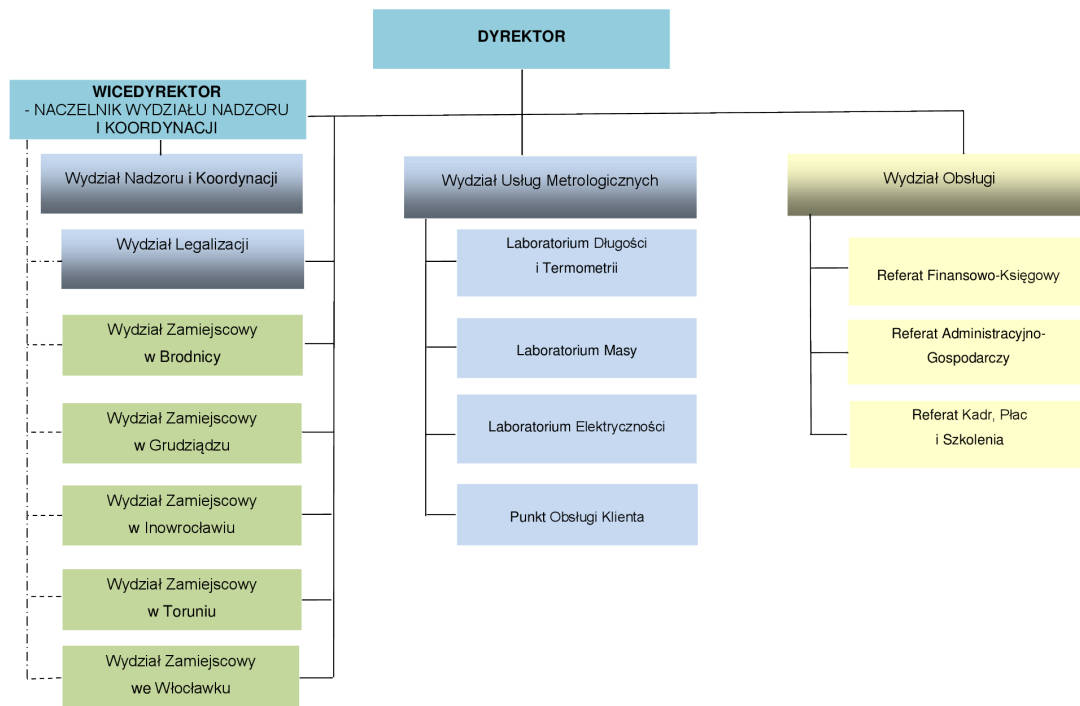

Okręgowy Urząd Miar w Bydgoszczy

<https://bydgoszcz.gum.gov.pl/umb/urząd/schemat-organizacyjny/2127,Schemat-organizacyjny.html>
2020-12-03, 11:26

Schemat organizacyjny

SCHEMAT ORGANIZACYJNY OKRĘGOWEGO URZĘDU MIAR W BYDGOSZCZY

Legenda:

— Podległość służbowa

- - - - - Koordynacja działań / procesów w obszarze prawnej kontroli metrologicznej i nadzoru metrologicznego