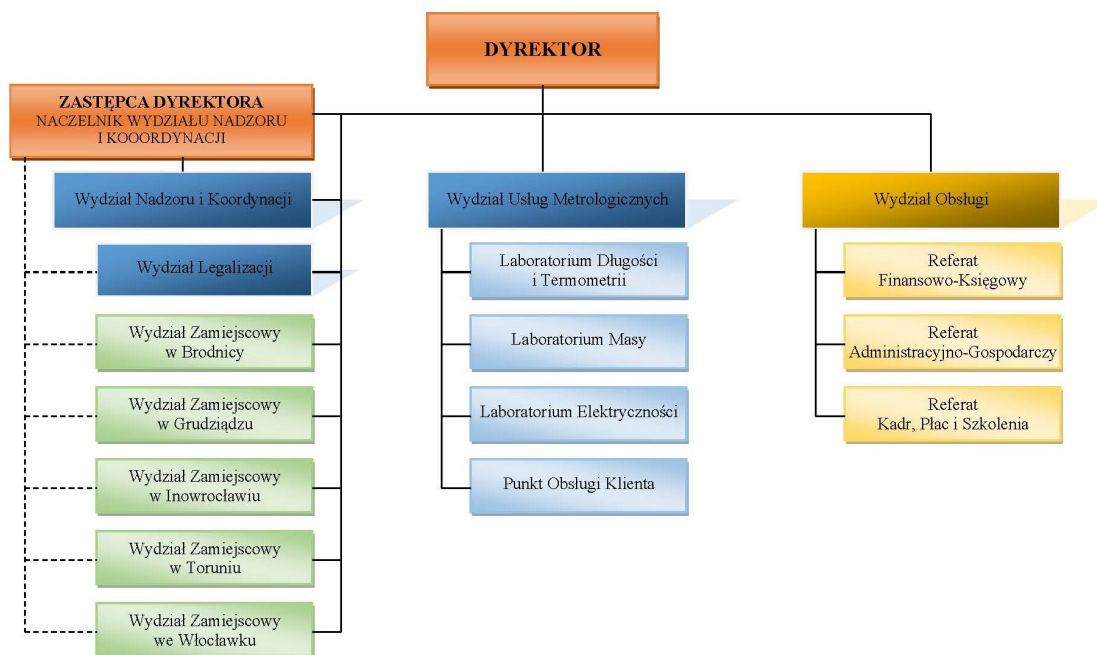

Okręgowy Urząd Miar w Bydgoszczy

<https://bydgoszcz.gum.gov.pl/umb/urząd/schemat-organizacyjny/2127,Schemat-organizacyjny.html>
18.06.2024, 07:34

Schemat organizacyjny

SCHEMAT ORGANIZACYJNY OKRĘGOWEGO URZĘDU MIAR W BYDGOSZCZY

Legenda:
——— Podległość służbowa
----- Koordynacja działań/procesów w obszarze prawnej kontroli metrologicznej i nadzoru metrologicznego